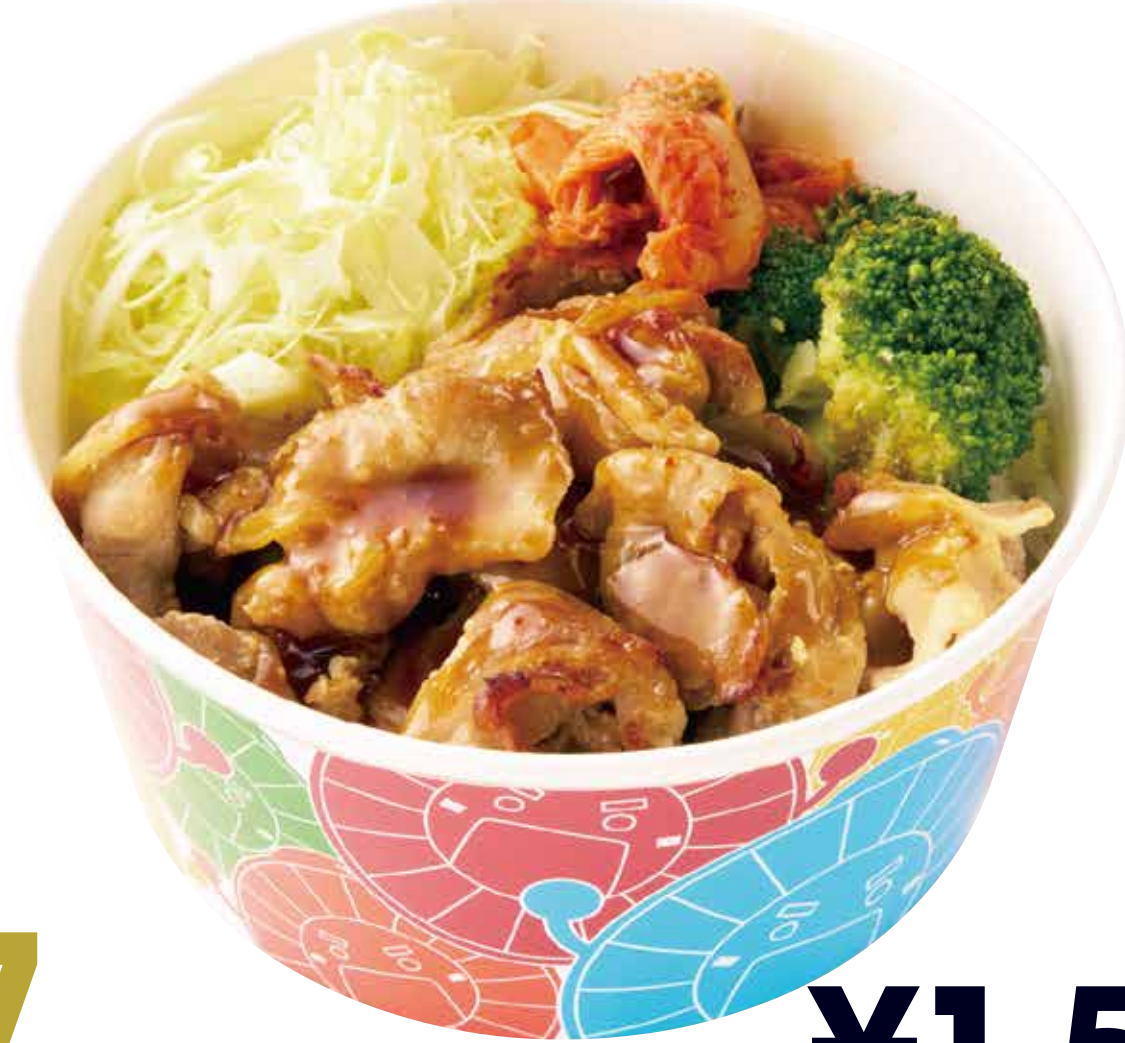

**20** 阿部投手 ¥1,750

¥1,500  
今晚のおかずは? ヤングコーン!  
おろしポン酢のハラミ丼付

- 21 オリごはんのお店 by GLOBE BOWL
- 26 球場食堂(たまばしょくどう)

東投手の  
豚キムチ丼

**12** ¥1,400

- 17 どん/でん

石川選手の  
浜ポークの豚ガリバタ丼

**37** ¥1,500