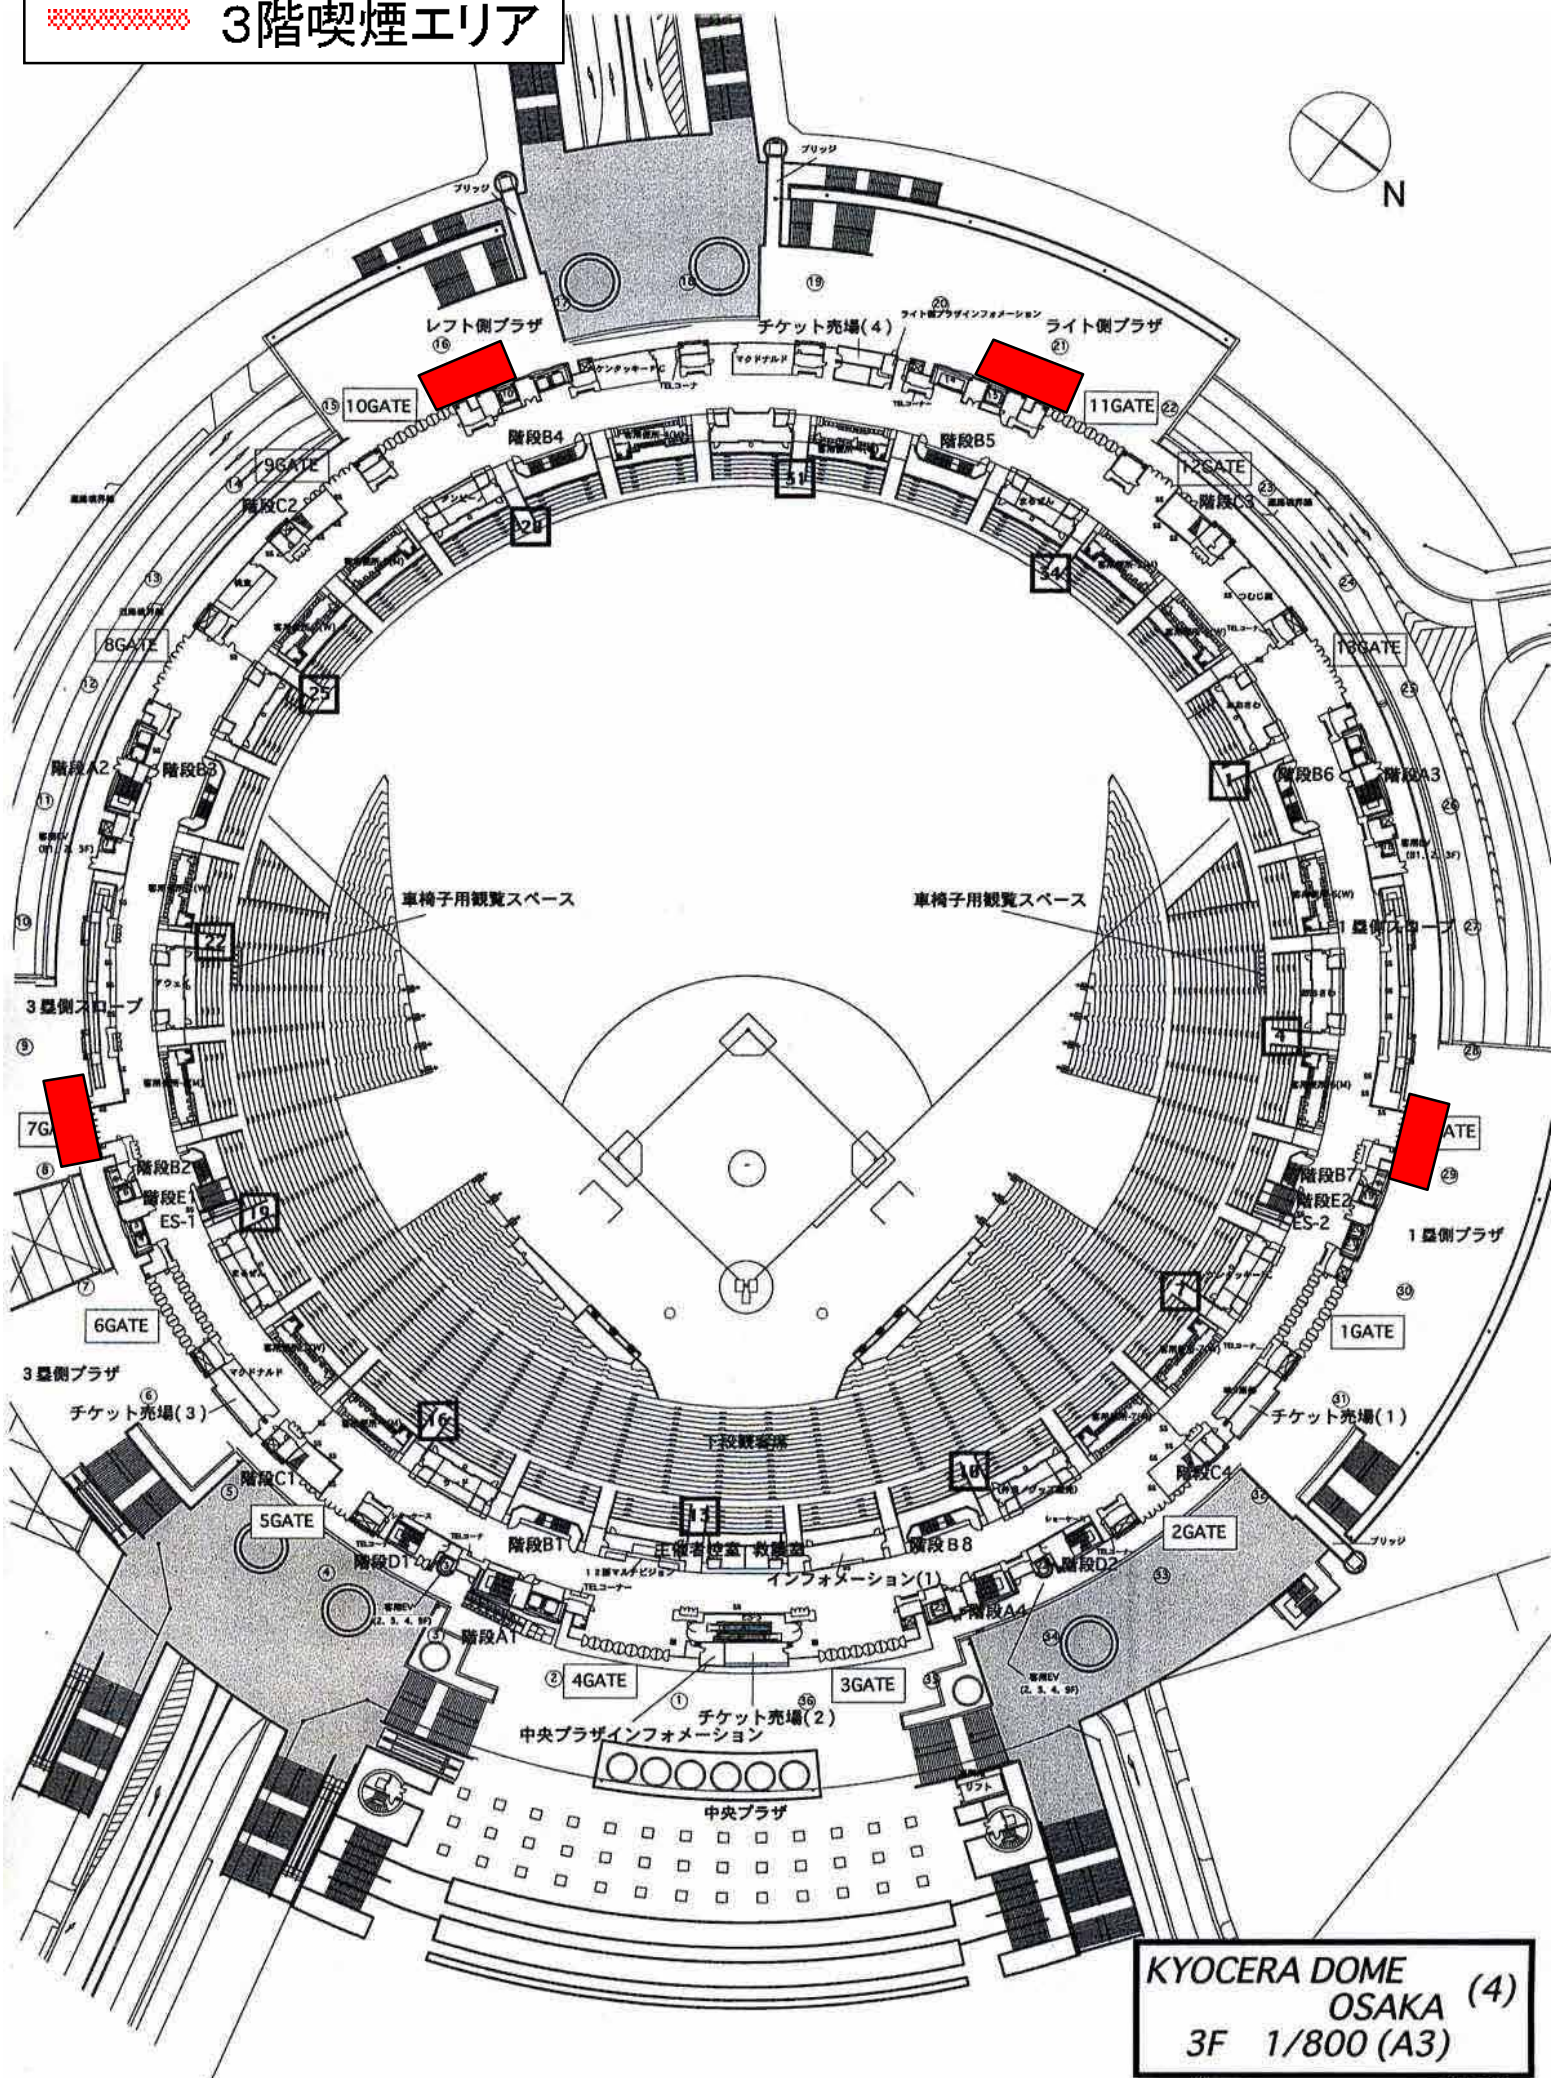

3階喫煙エリア

**KYOCERA DOME
OSAKA (4)
3F 1/800 (A3)**