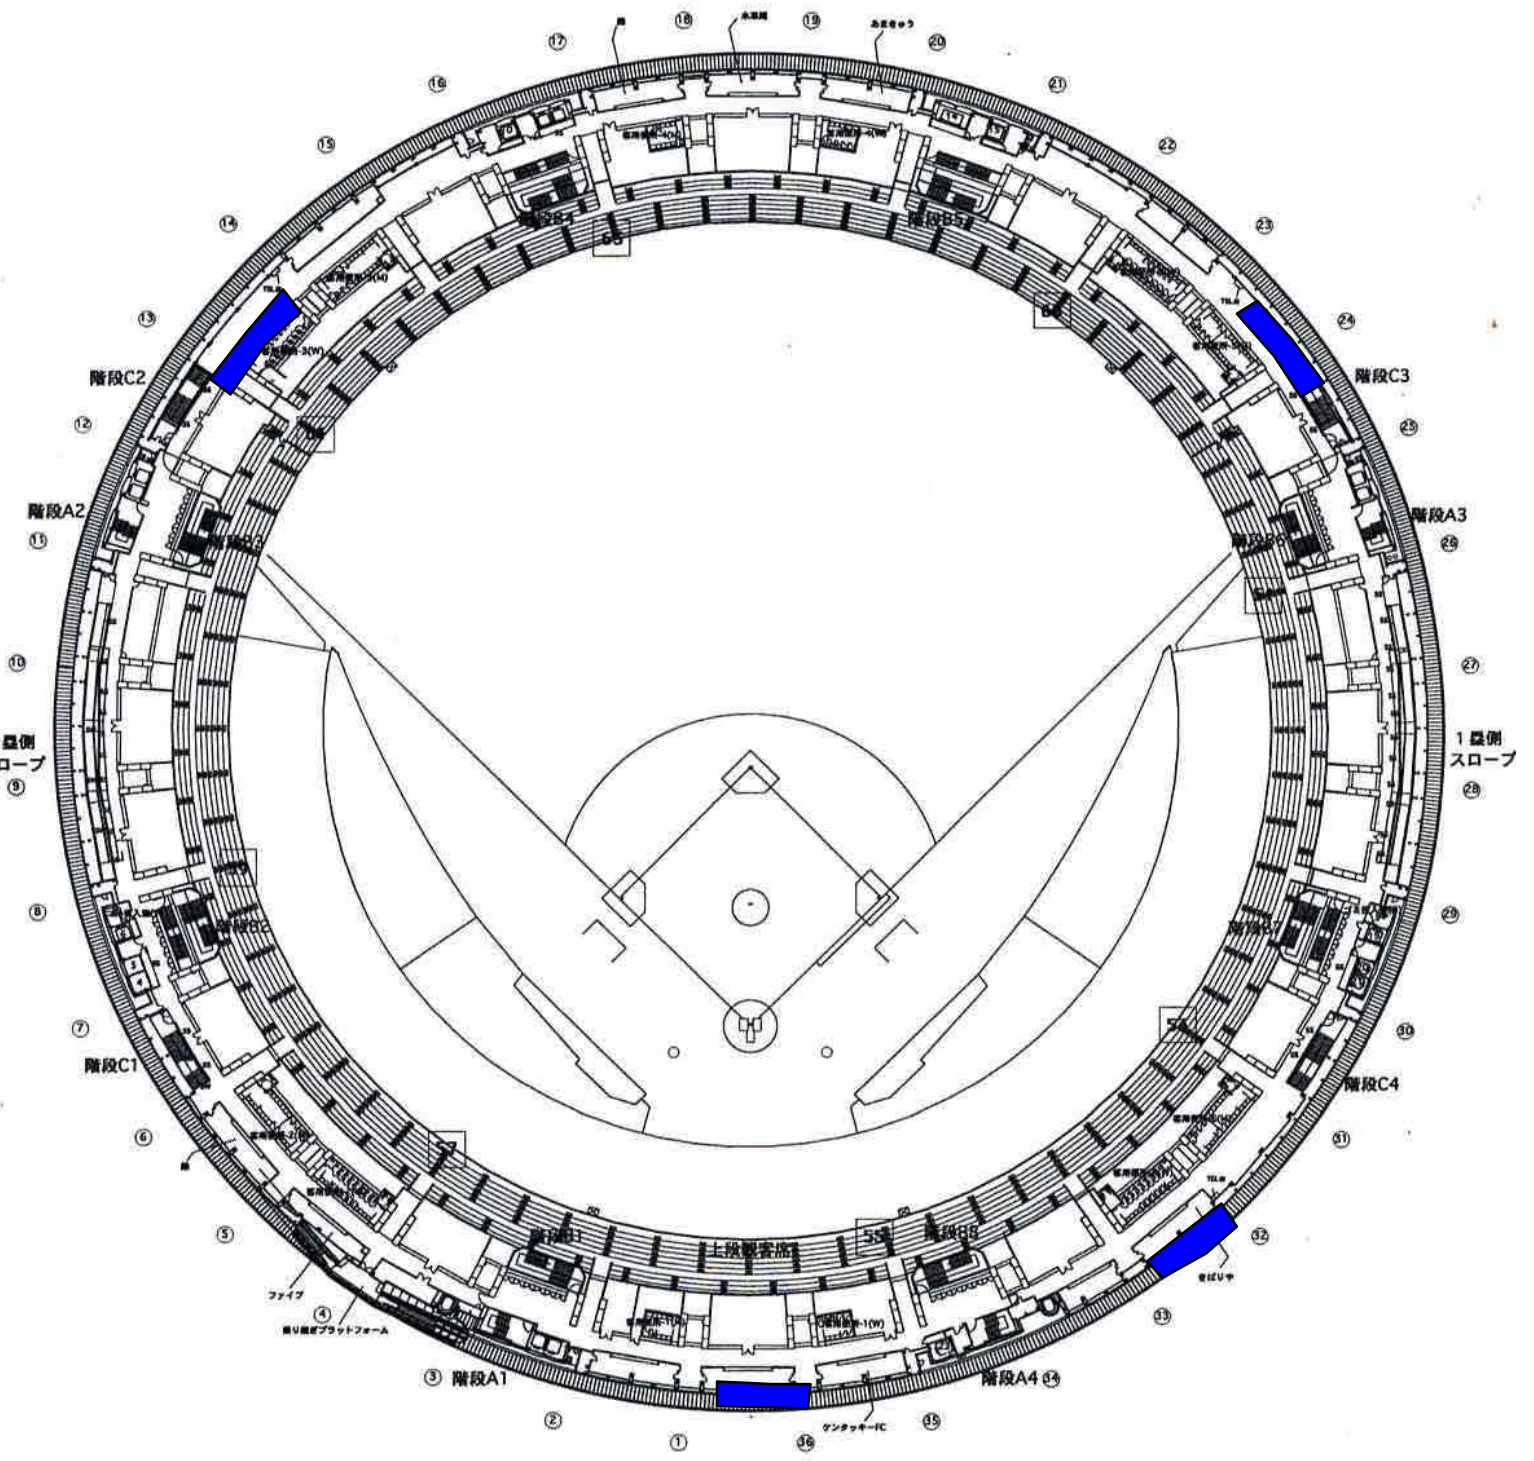

上段席喫煙室

KYOCERA DOME
 OSAKA (6)
 5F 1/800 (A3)