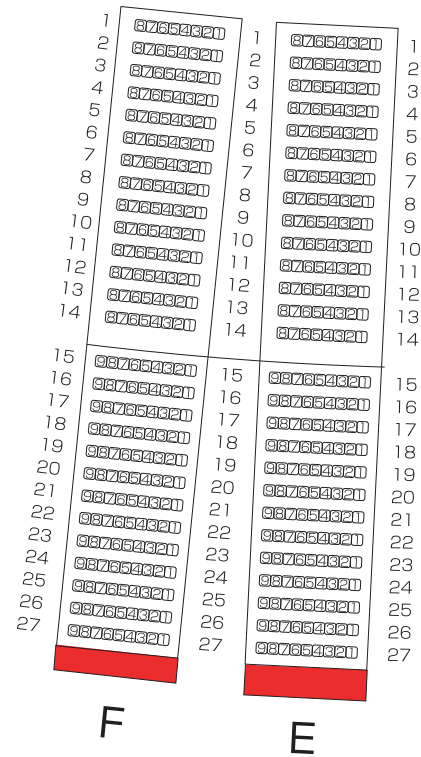

A 指定席 3 塁側

< 阪神戦・巨人戦以外 >

■ 車椅子専用スペース