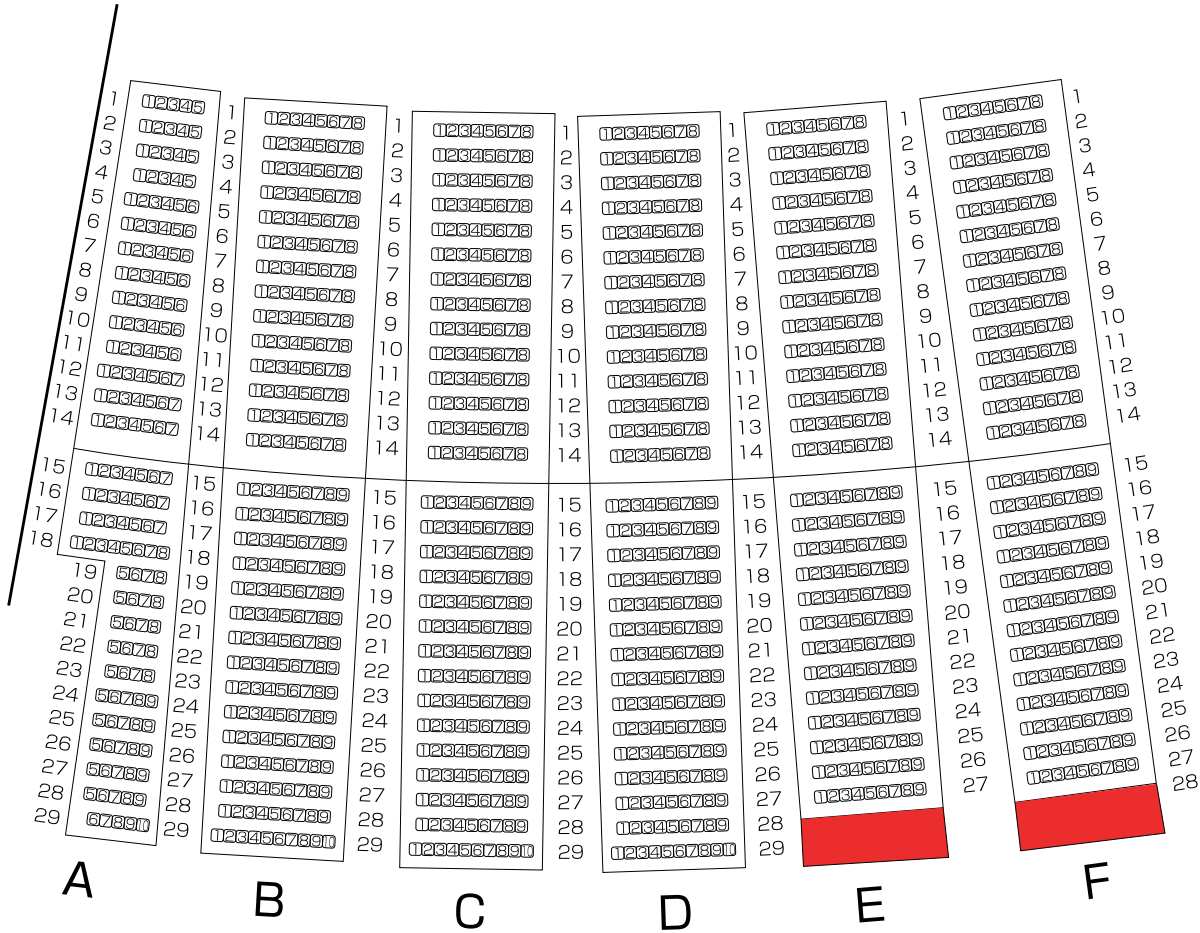

ライブ指定席 1 塁側

< 阪神戦・巨人戦以外 >

■ 車椅子専用スペース