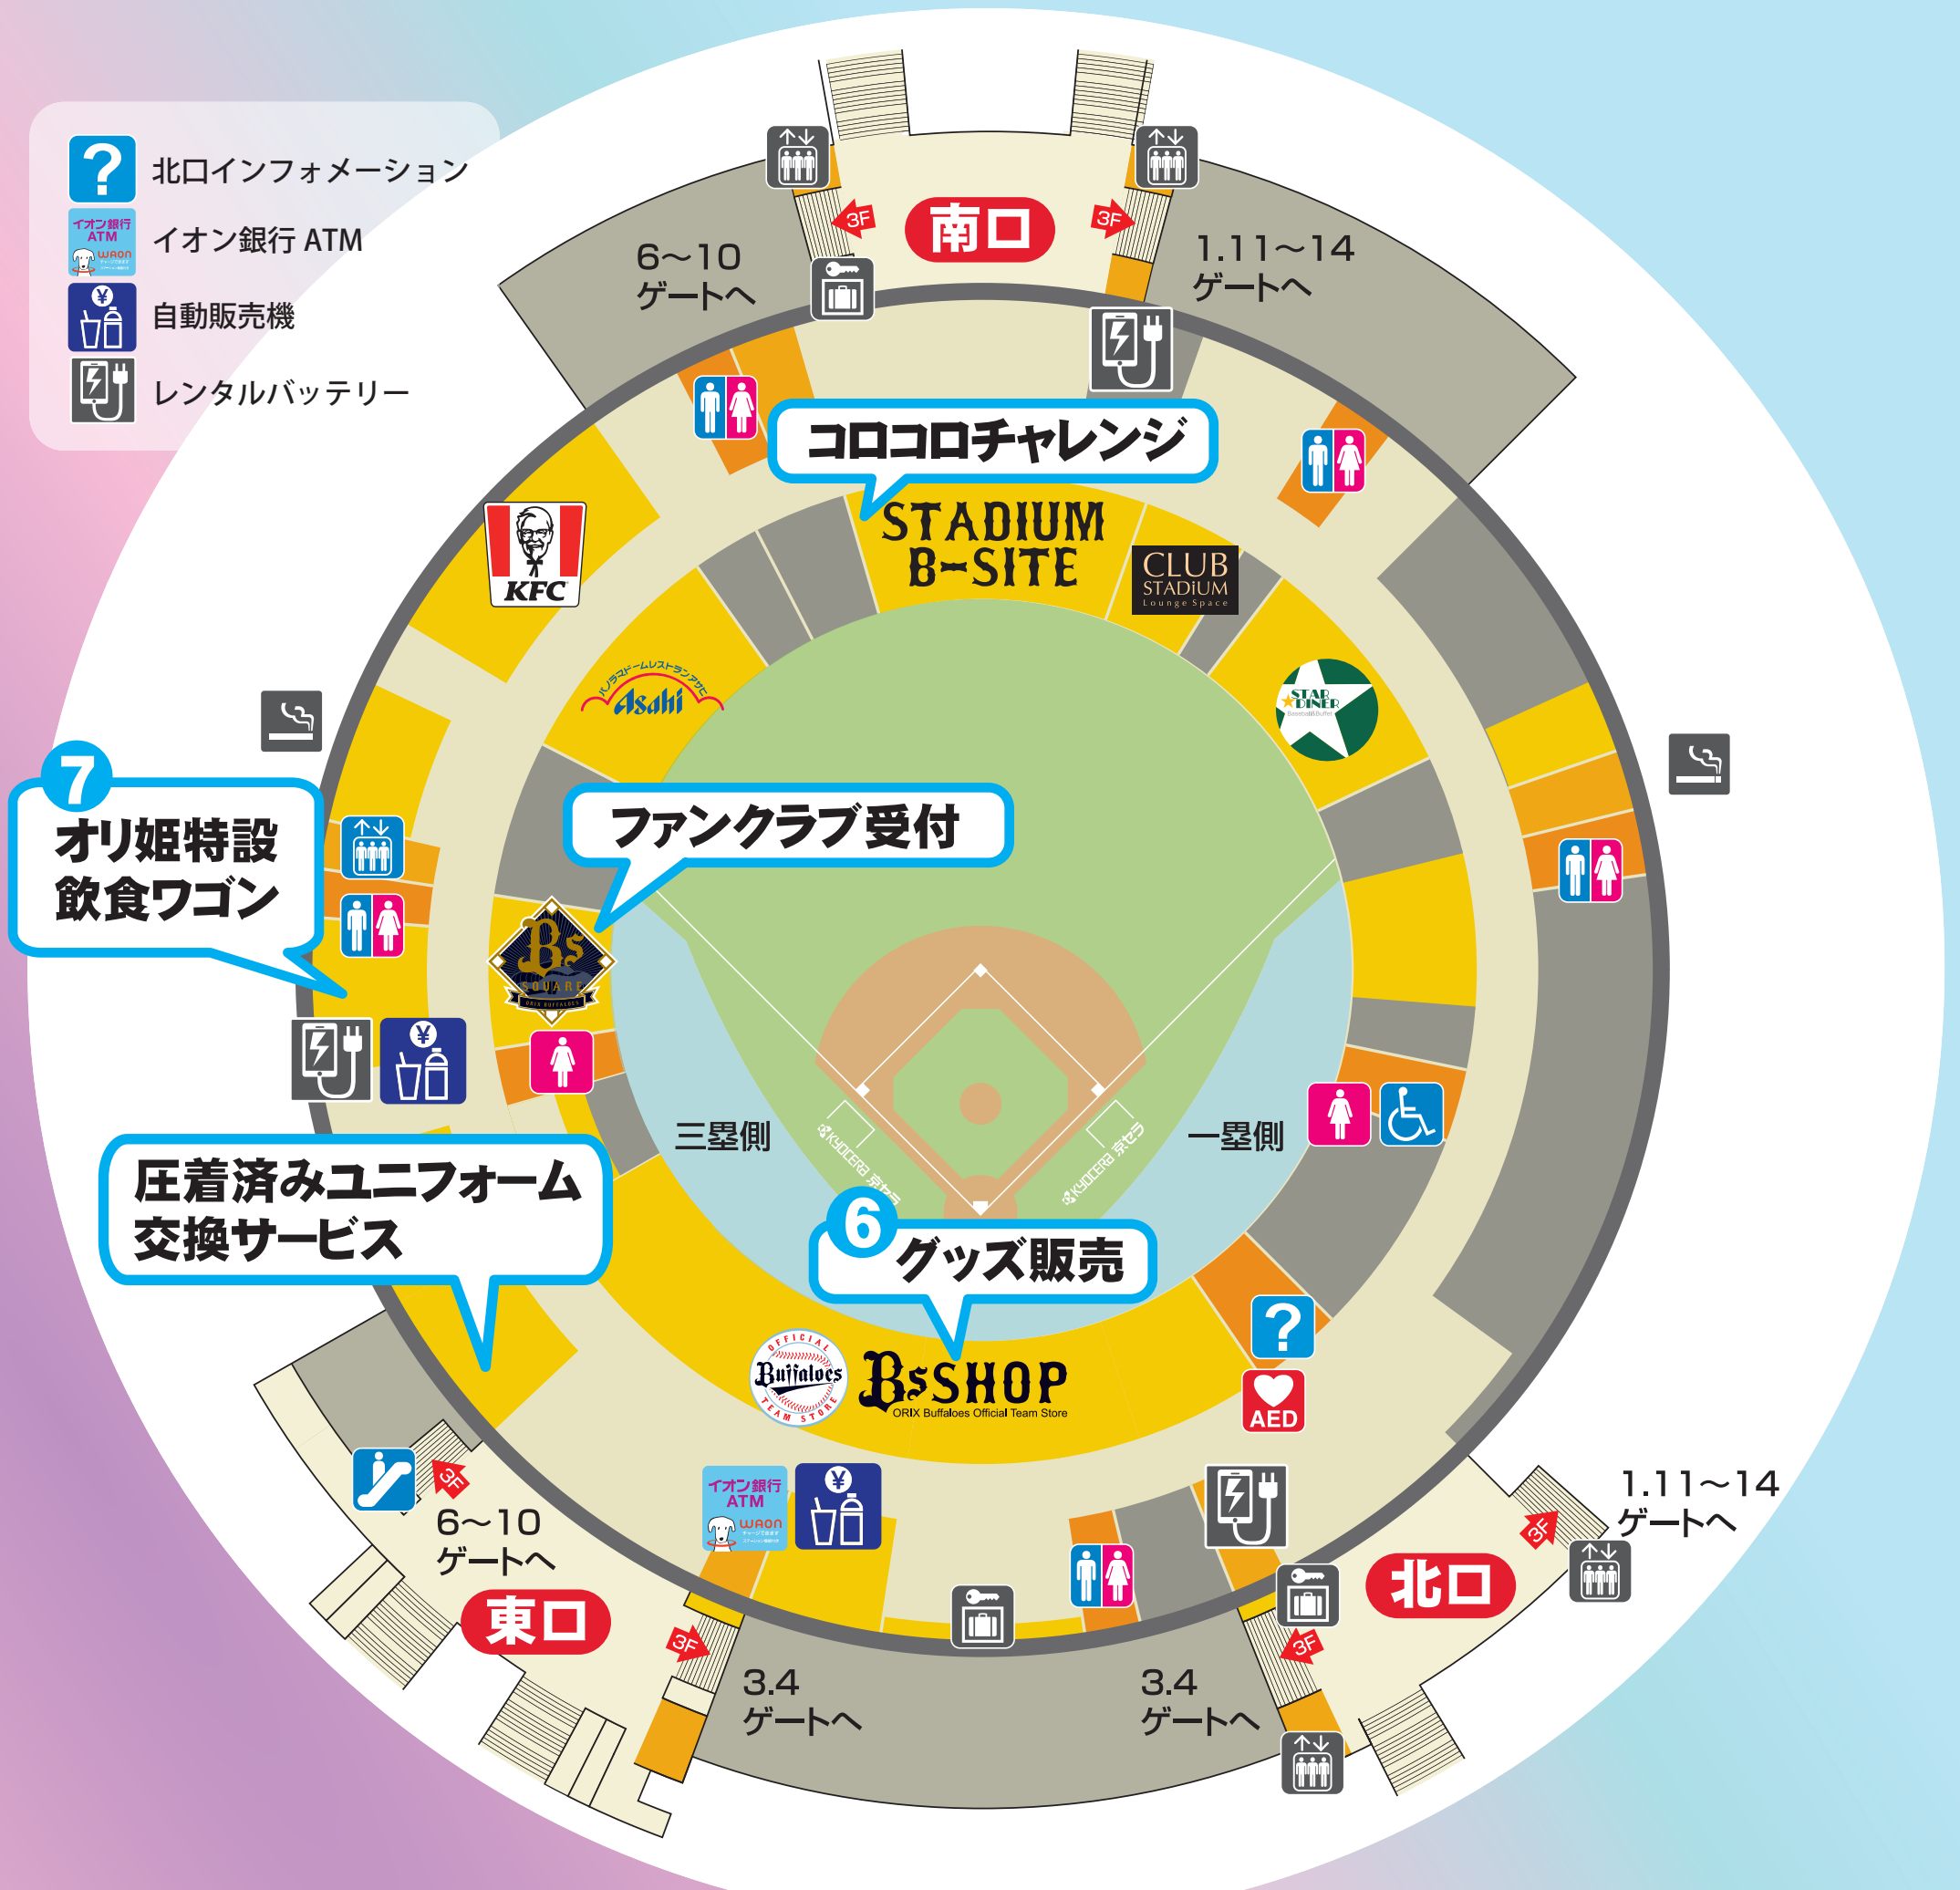

# Bs オリ姫デー 2023 supported by DmMiX

6/6 <sup>TUE</sup> 7 <sup>WED</sup> 8 <sup>THU</sup> | 9 <sup>FRI</sup> 10 <sup>SAT</sup> 11 <sup>SUN</sup>

試合開始 18:00 試合開始 18:00 試合開始 18:00 | 試合開始 18:00 試合開始 14:00 試合開始 13:00

## 2F スタジアムモール MAP

- 北口インフォメーション
- イオン銀行 ATM
- 自動販売機
- レンタルバッテリー

**7** オリ姫特設  
飲食ワゴン

圧着済みユニフォーム  
交換サービス

ファンクラブ受付

**6** グッズ販売

**6 Bs SHOP (ビーズショップ)**

- ・6/6(火)11:00 ~ 試合終了 30分
- ・6/7(水)、8(木)13:00 ~ 試合終了 30分
- ・6/9(金)11:00 ~ 試合終了 30分
- ・6/10(土)、11(日)9:30 ~ 19:00

**7 オリ姫特設飲食ワゴン**

- ・6/6(火)、7(水)、8(木)、9(金)  
14:00 ~ 15:30
- ・6/10(土)10:00 ~ 11:30
- ・6/11(日)9:00 ~ 10:30

※時間は諸事情により変更になる場合がございます。