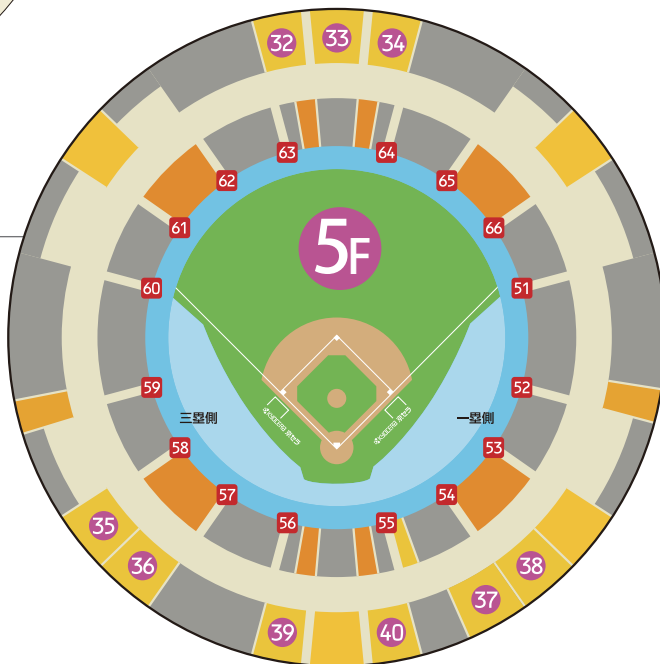

KYOCERA DOME OSAKA フード&グルメ 飲食売店ご案内

3F

- 15 なにわのちゅーぼう
- 16 フレッシュネスバーガー
- 17 タンビーノ
- 18 ケンタッキーフライドチキン (外野)
- 19 モスバーガー (外野)
- 20 いてまえドッグ
- 21 グローブボウル
- 22 スタジアムバー by レオック
- 23 ミートカーニバル
- 24 Ten Player (テンプレイヤー)
- 25 モスバーガー (内野)
- 26 ファン・ザ・フレイム
- 27 なにわのきっちゃん
- 28 味9楽部
- 29 ケンタッキーフライドチキン (内野)
- 30 丸善
- 31 ビーズビアバー(下段外野ライトスタンド後方)

5F

- 32 鈴
- 33 sweep (スイープ)
- 34 モスバーガー
- 35 Leoc (レオック)
- 36 グランドスラム
- 37 スーパーライドーム
- 38 きばりや
- 39 Change the kitchen
- 40 ケンタッキーフライドチキン

● ● 売店 ● 入退場ゲート ■ 通路ナンバー

※販売時間は、開場から7回裏終了を基本といたします。
 ※外野チケットで内野エリアへの立ち入りはできません。