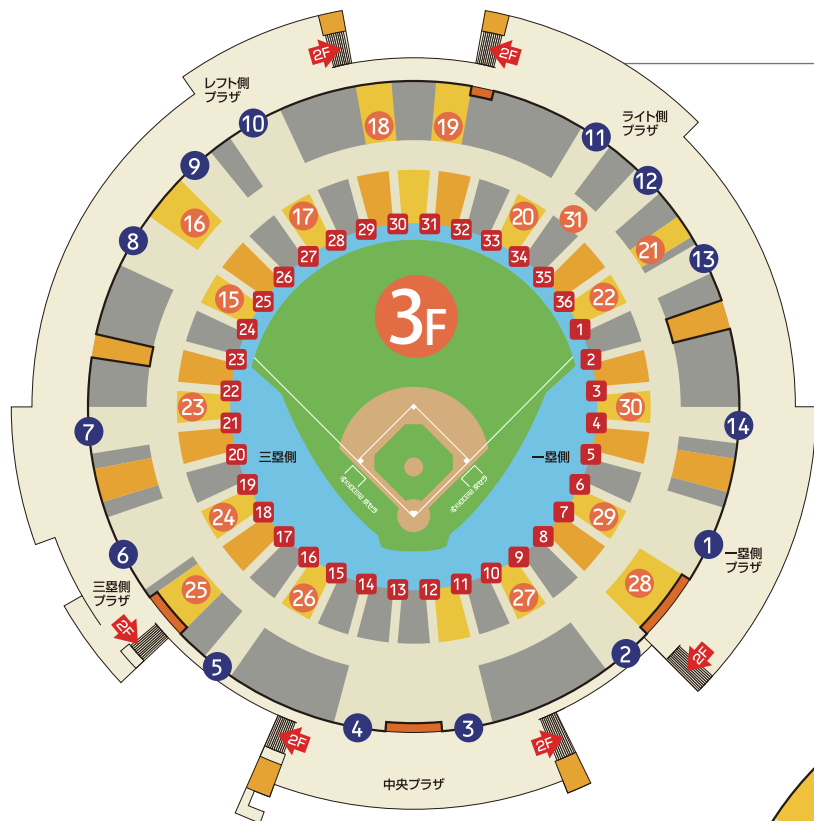

KYOCERA DOME OSAKA フード&グルメ 飲食売店ご案内

3F

- 15 なにわのちゅーぼう
- 16 フレッシュネスバーガー
- 17 タンビーノ
- 18 ケンタッキーフライドチキン (外野)
- 19 モスバーガー (外野)
- 20 いてまえドッグ
- 21 グローブボウル
- 22 スタジアムバー by レオック
- 23 ミートカーニバル
- 24 Ten Player (テンプレイヤー)
- 25 モスバーガー (内野)
- 26 ファン・ザ・フレイム
- 27 なにわのきっちゃん
- 28 味9楽部
- 29 ケンタッキーフライドチキン (内野)
- 30 丸善
- 31 ビーズビアバー(下段外野ライトスタンド後方)

5F

- 32 鈴
- 33 sweep (スイープ)
- 34 モスバーガー
- 35 Leoc (レオック)
- 36 グランドスラム
- 37 スーパーライドーム
- 38 きばりや
- 39 Change the kitchen
- 40 ケンタッキーフライドチキン

● ● 売店 ● 入退場ゲート ■ 通路ナンバー

※販売時間は、開場から7回裏終了を基本といたします。
 ※外野チケットで内野エリアへの立ち入りはできません。