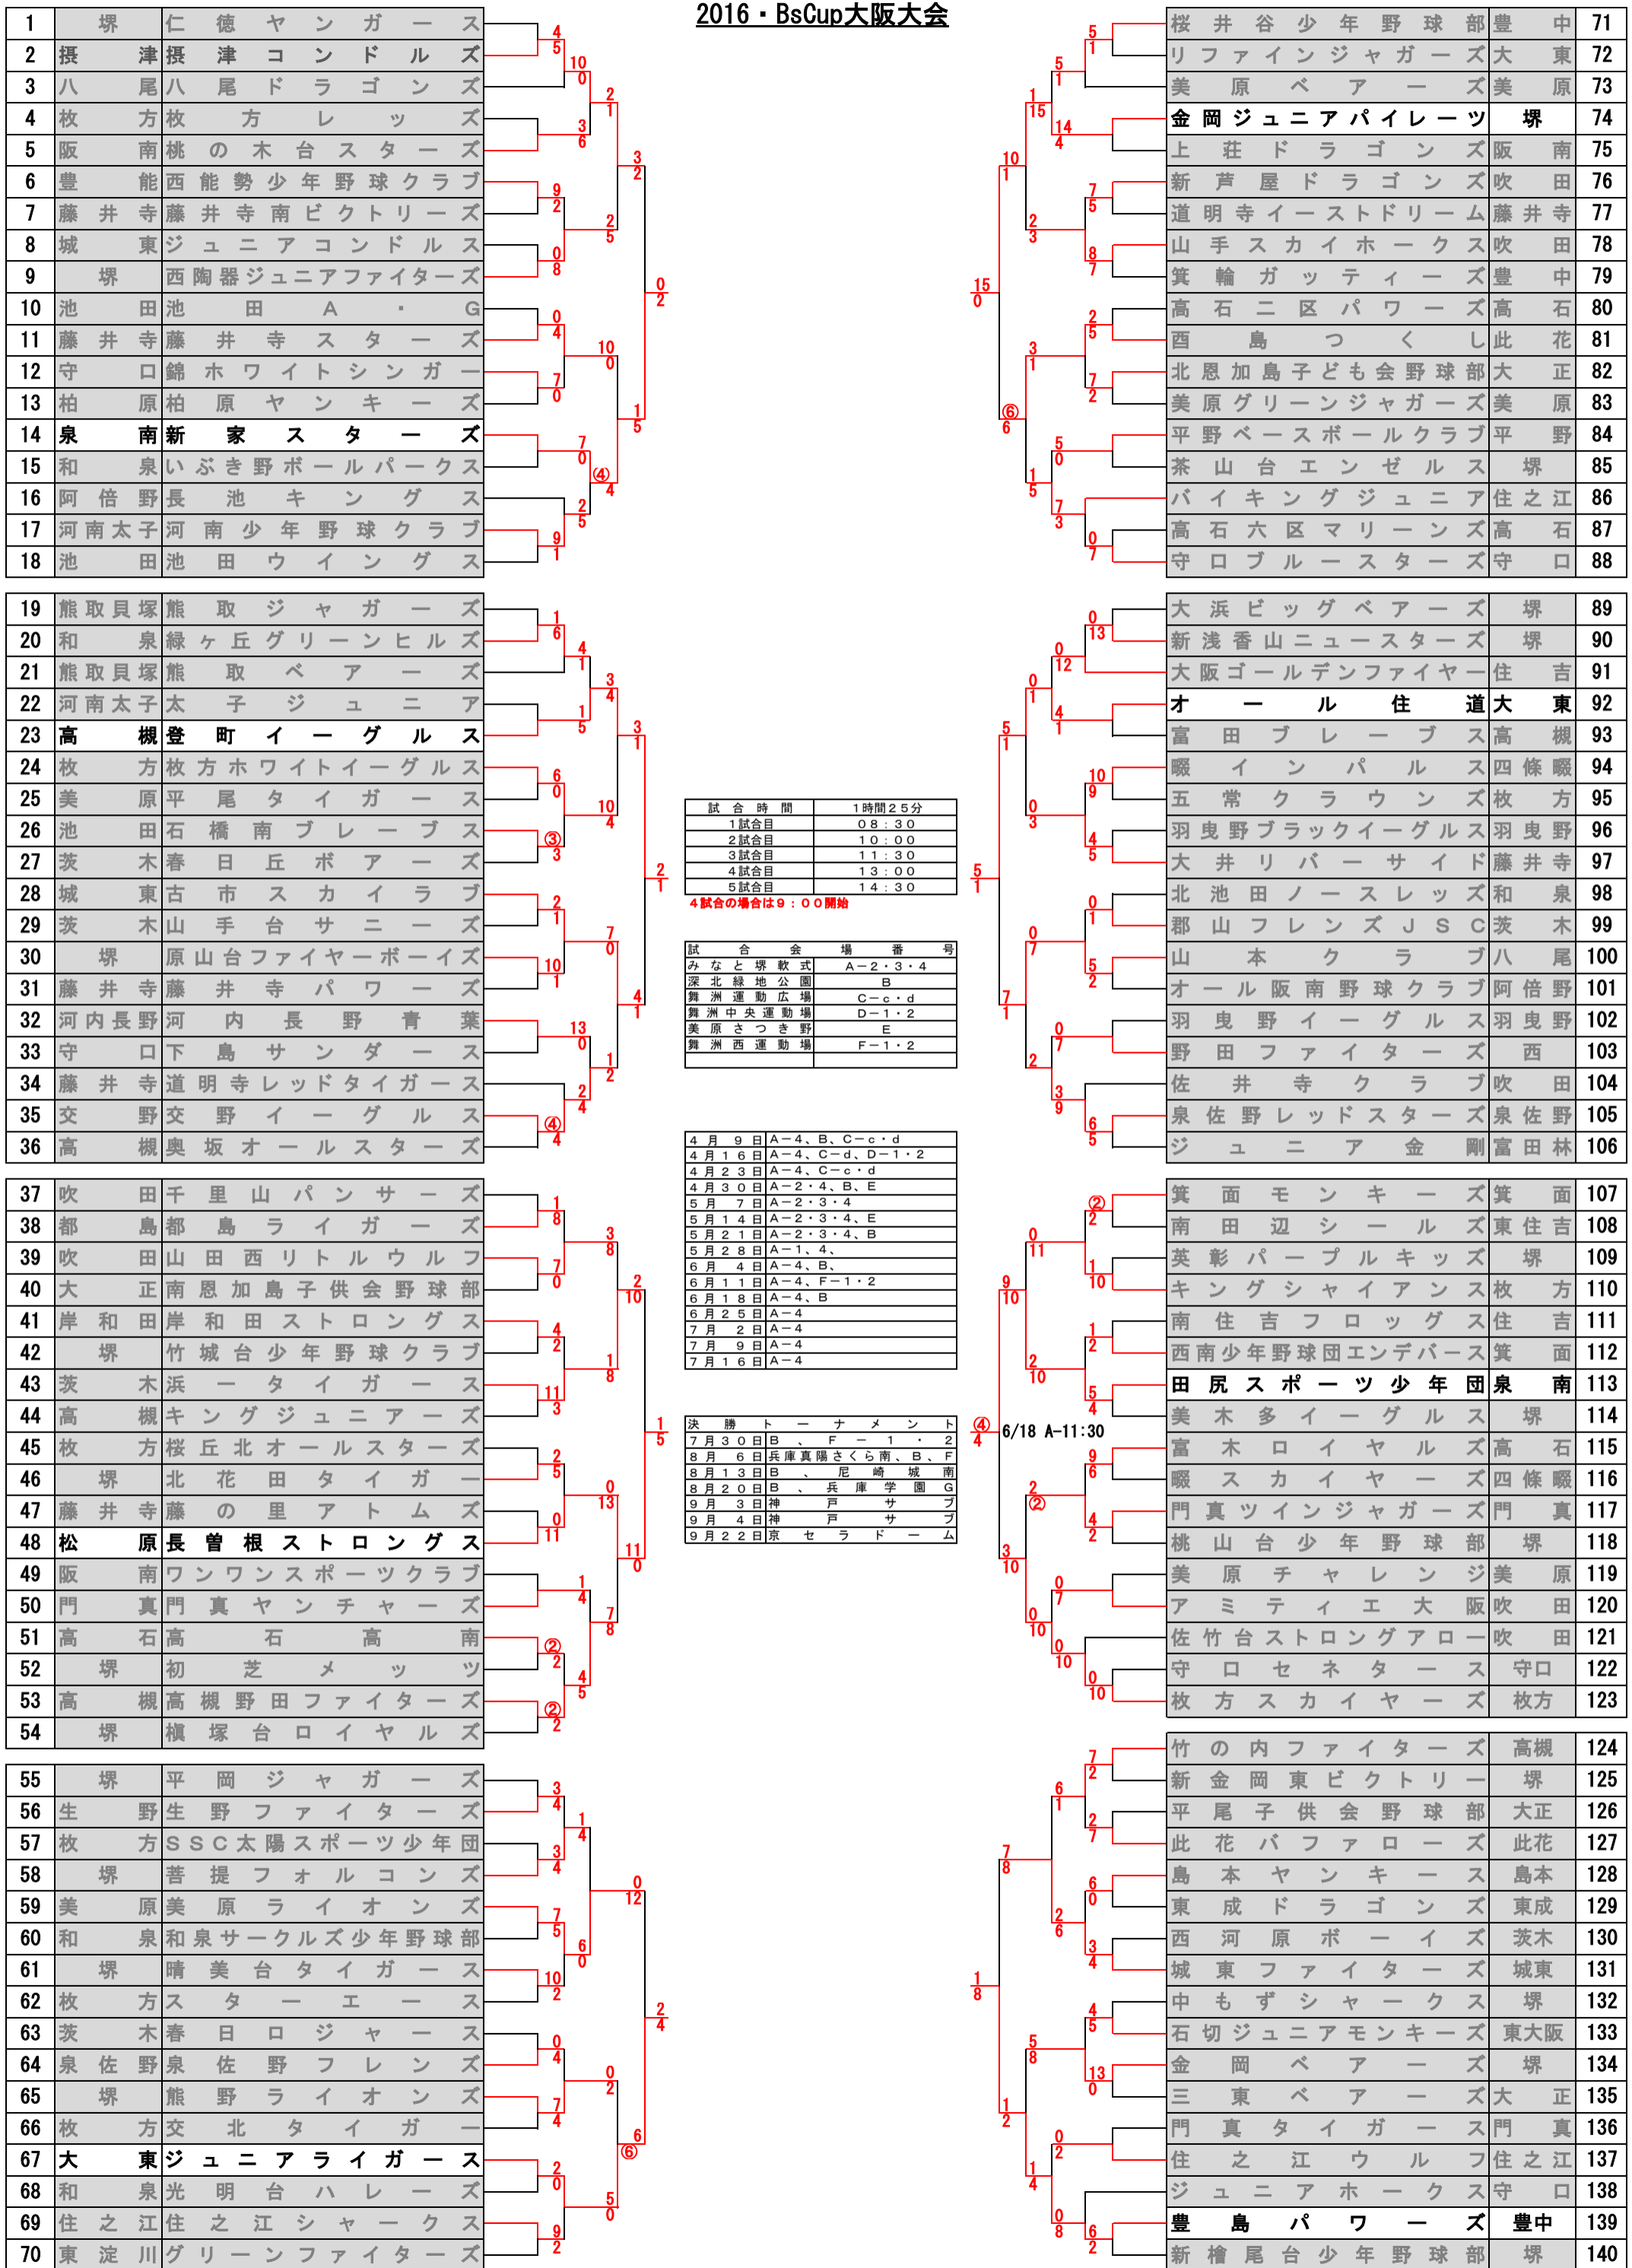

2016・BsCup大阪大会

試合時間	1時間25分
1試合目	08:30
2試合目	10:00
3試合目	11:30
4試合目	13:00
5試合目	14:30

4試合の場合は9:00開始

試合会場番号	
みなと堺軟式	A-2・3・4
深北緑地公園	B
舞洲運動広場	C-c・d
舞洲中央運動場	D-1・2
美原さつき野	E
舞洲西運動場	F-1・2

4月9日	A-4、B、C-c・d
4月16日	A-4、C-d、D-1・2
4月23日	A-4、C-c・d
4月30日	A-2・4、B、E
5月7日	A-2・3・4
5月14日	A-2・3・4、E
5月21日	A-2・3・4、B
5月28日	A-1、4、
6月4日	A-4、B、
6月11日	A-4、F-1・2
6月18日	A-4、B
6月25日	A-4
7月2日	A-4
7月9日	A-4
7月16日	A-4

決勝トーナメント	
7月30日	B、F-1・2
8月6日	兵庫真陽さくら南、B、F
8月13日	B、尼崎城南
8月20日	B、兵庫学園G
9月3日	神戸サンプ
9月4日	神戸サンプ
9月22日	京セラドーム

6/18 A-11:30