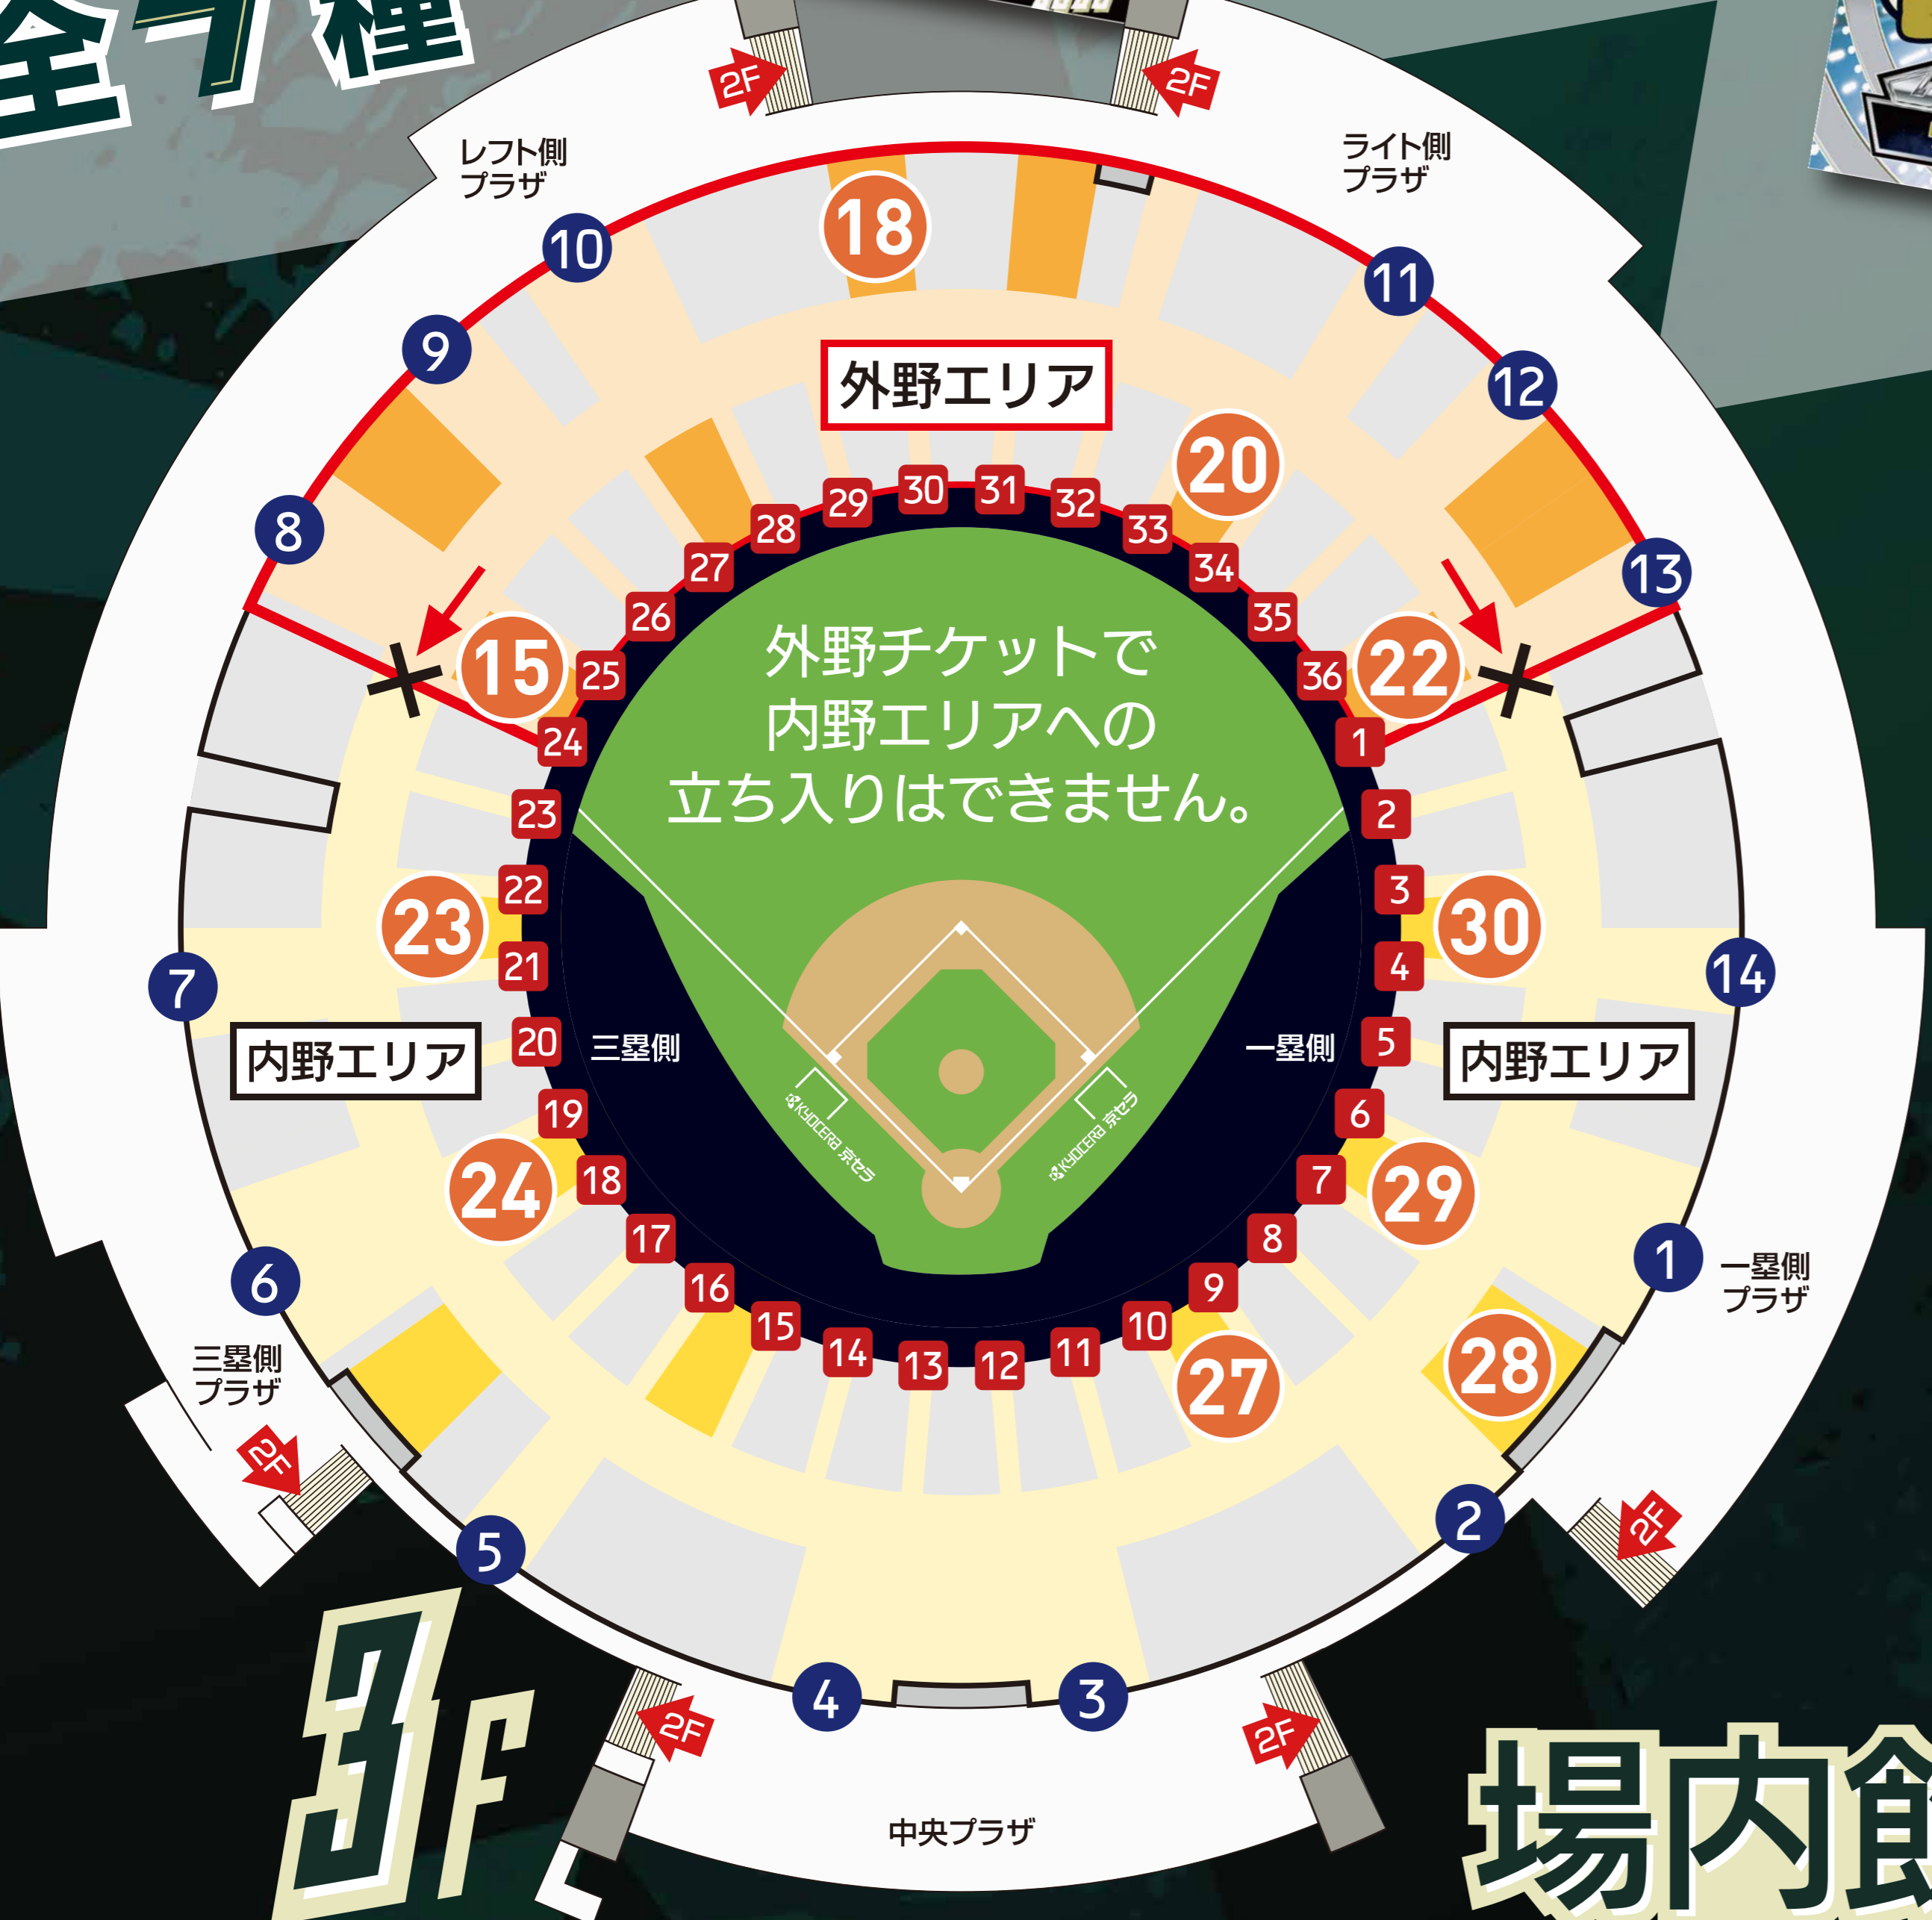

in 京セラドーム大阪

夏の陣限定 ステッカー付

夏の陣メニューを1つご購入ごとにいずれか1枚配布
どれがもらえるかお楽しみ♪

※なくなり次第終了とさせていただきます。

全4種

メニュー詳細はこちらから

場内飲食販売マップ

- 入退場ゲート
- 売店
- 通路ナンバー
- 🔌 モバイルチャージ (携帯充電器)

ドーム内への飲食物の持ち込みはご遠慮ください
Please refrain from bringing food and drink in the dome in.

【注意事項】
 ※各商品の販売数には限りがございますので途中で売り切れの場合は予めご了承ください。
 ※調整都合により、盛り付け内容は当掲載内容と異なる場合がございます。
 ※原材料も含めてお米を使用した商品で、原産国の記載がない商品は全て国産米を使用しています。
 ※状況により、販売店舗を変更・追加させていただきます。
 ※外野チケットで内野エリアへの立ち入りはできません。
 ※内野チケットのお客様は外野 3F・4F コンコースへは立ち入り可能ですが、外野スタンド内への立ち入りはできませんのでご注意ください。
 ※レストラン席チケット、ヒスタールームチケットのお客様はご購入できません。