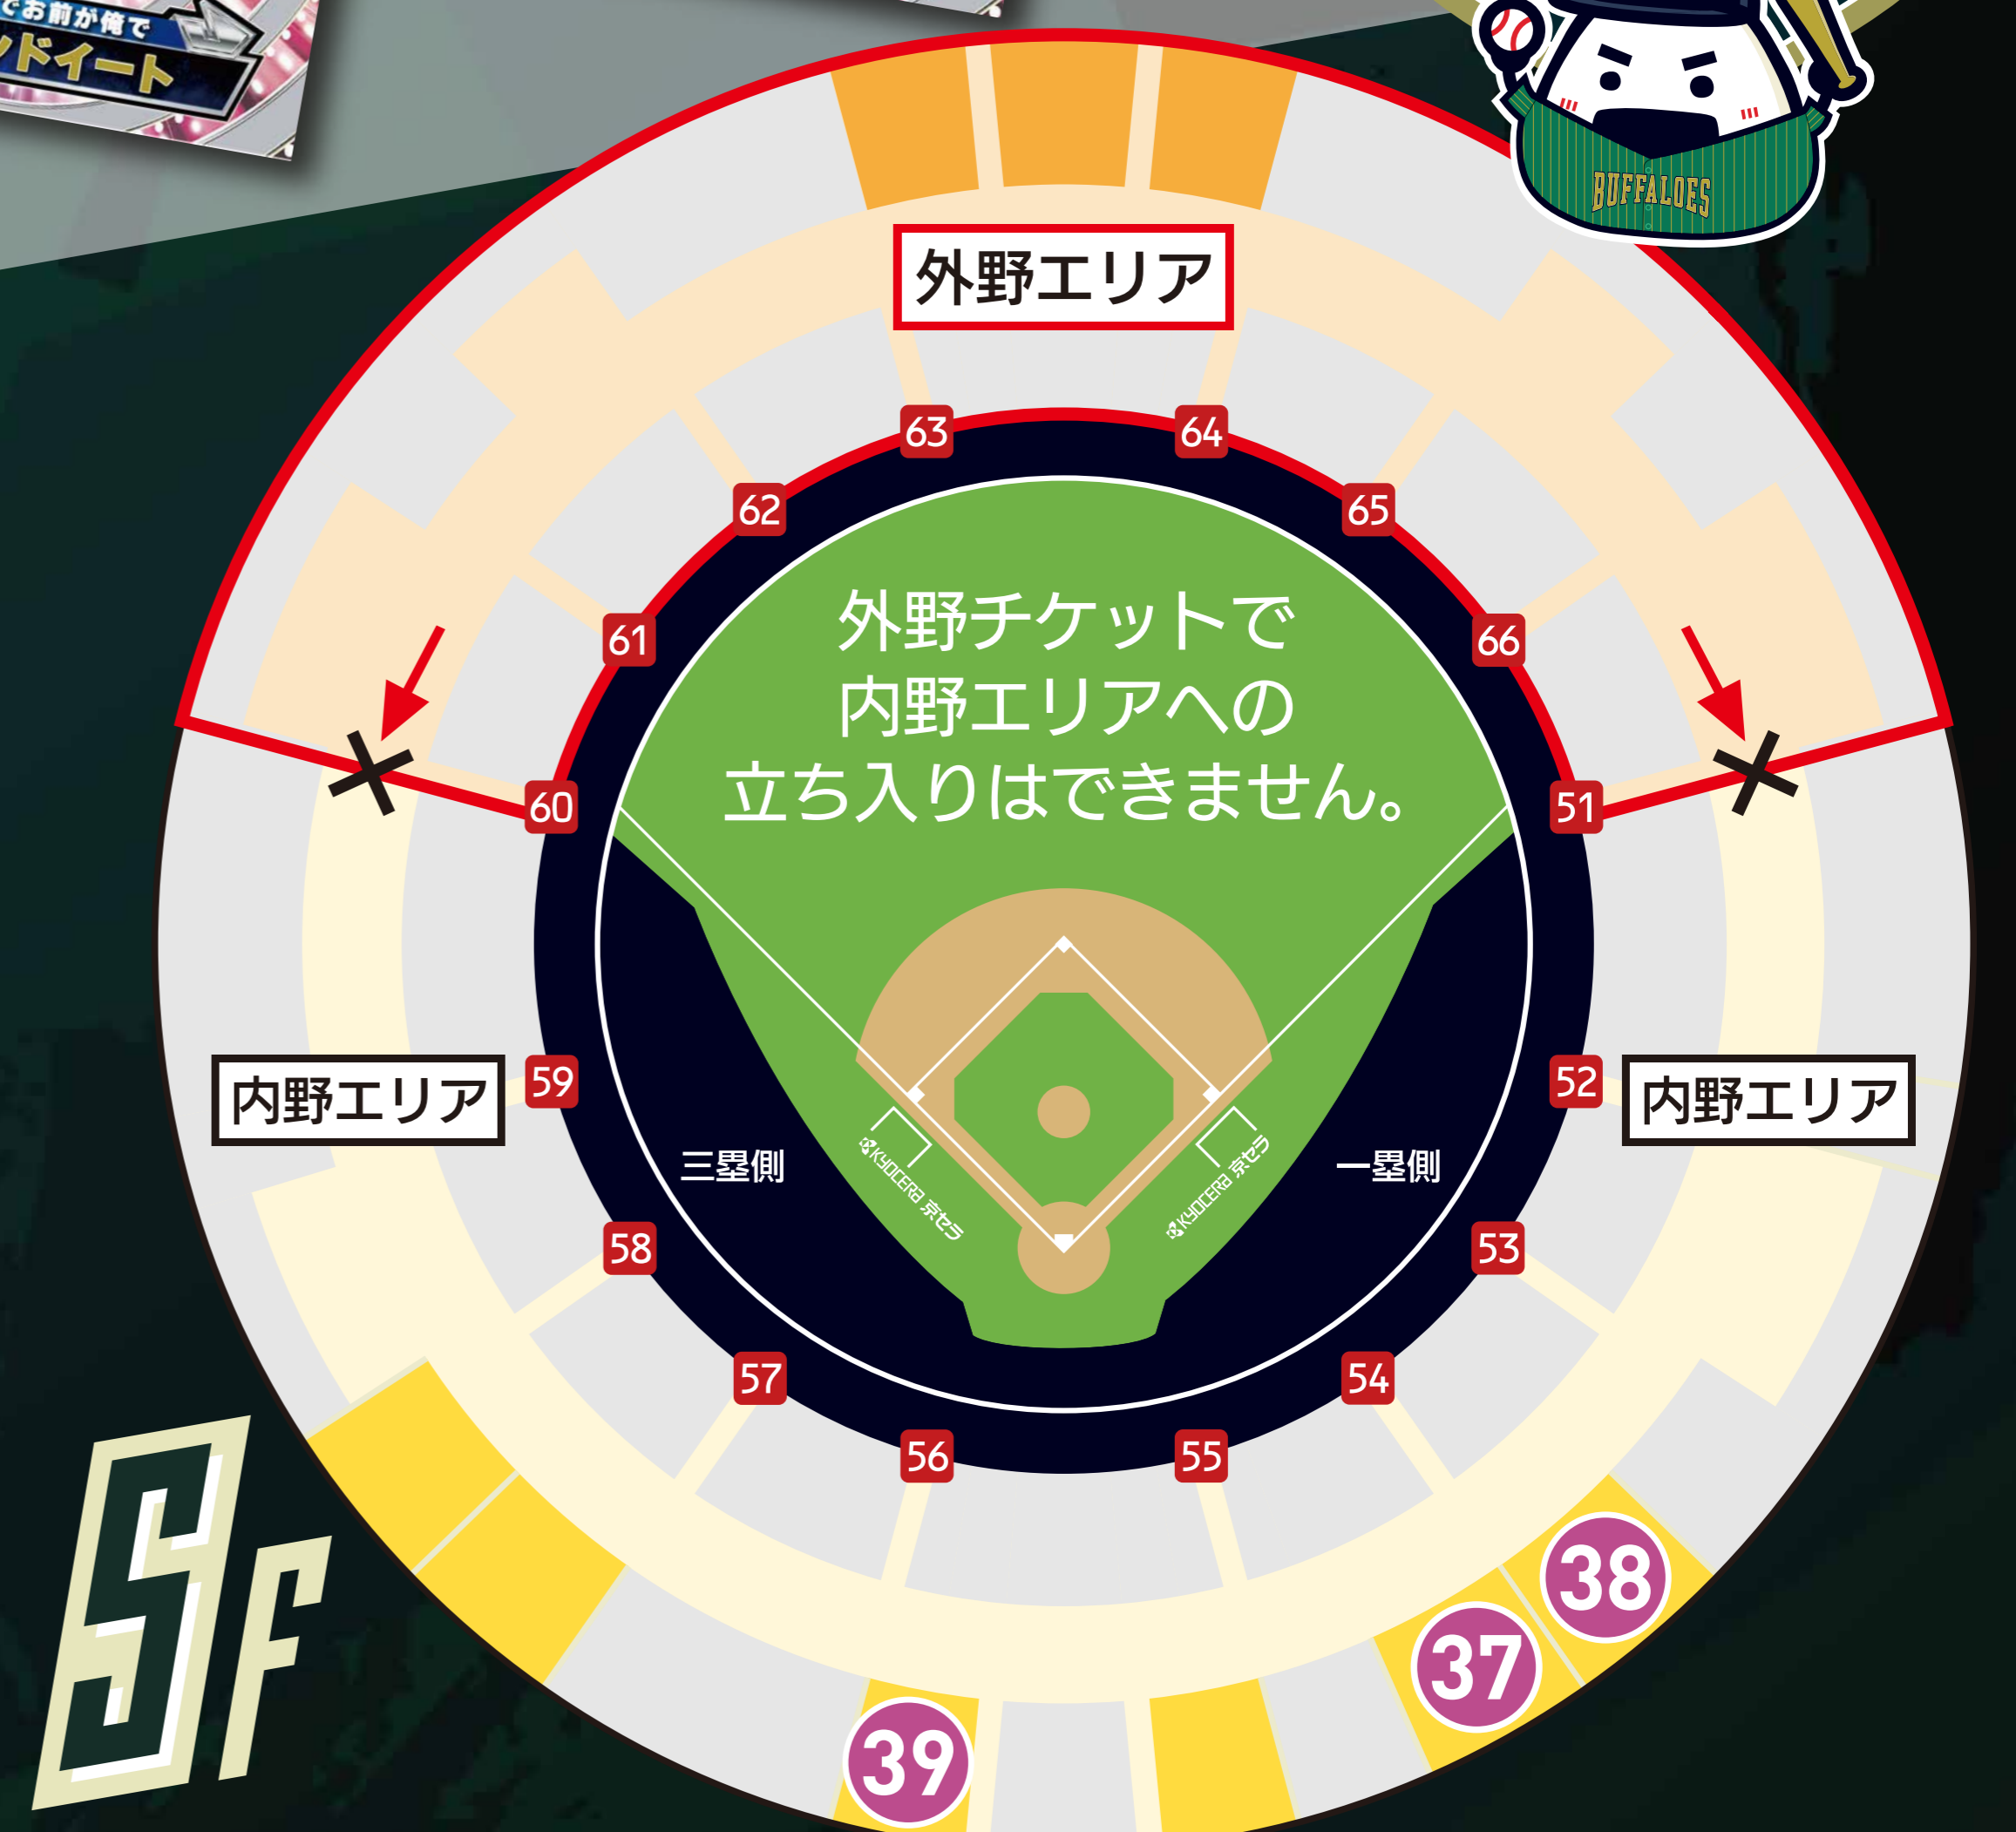

in 京セラドーム大阪

夏の陣限定 ステッカー付

夏の陣メニューを1つご購入ごとにいずれか1枚配布
どれがもらえるかお楽しみ♪

※なくなり次第終了とさせていただきます。

全4種

メニュー詳細はこちらから

場内飲食販売マップ

- 入退場ゲート
- 売店
- 通路ナンバー
- 🔌 モバイルチャージ (携帯充電器)

ドーム内への飲食物の持ち込みはご遠慮ください
Please refrain from bringing food and drink in the dome in.

【注意事項】
 ※各商品の販売数には限りがございますので途中で売り切れの場合は予めご了承ください。
 ※調整都合により、盛り付け内容は当掲載内容と異なる場合がございます。
 ※原材料も含めてお米を使用した商品で、原産国の記載がない商品は全て国産米を使用しています。
 ※状況により、販売店舗を変更・追加させていただきます。
 ※外野チケットで内野エリアへの立ち入りはできません。
 ※内野チケットのお客様は外野 3F・4F コンコースへは立ち入り可能ですが、外野スタンド内への立ち入りはできませんのでご注意ください。
 ※レストラン席チケット、ヒスタールームチケットのお客様はご購入できません。